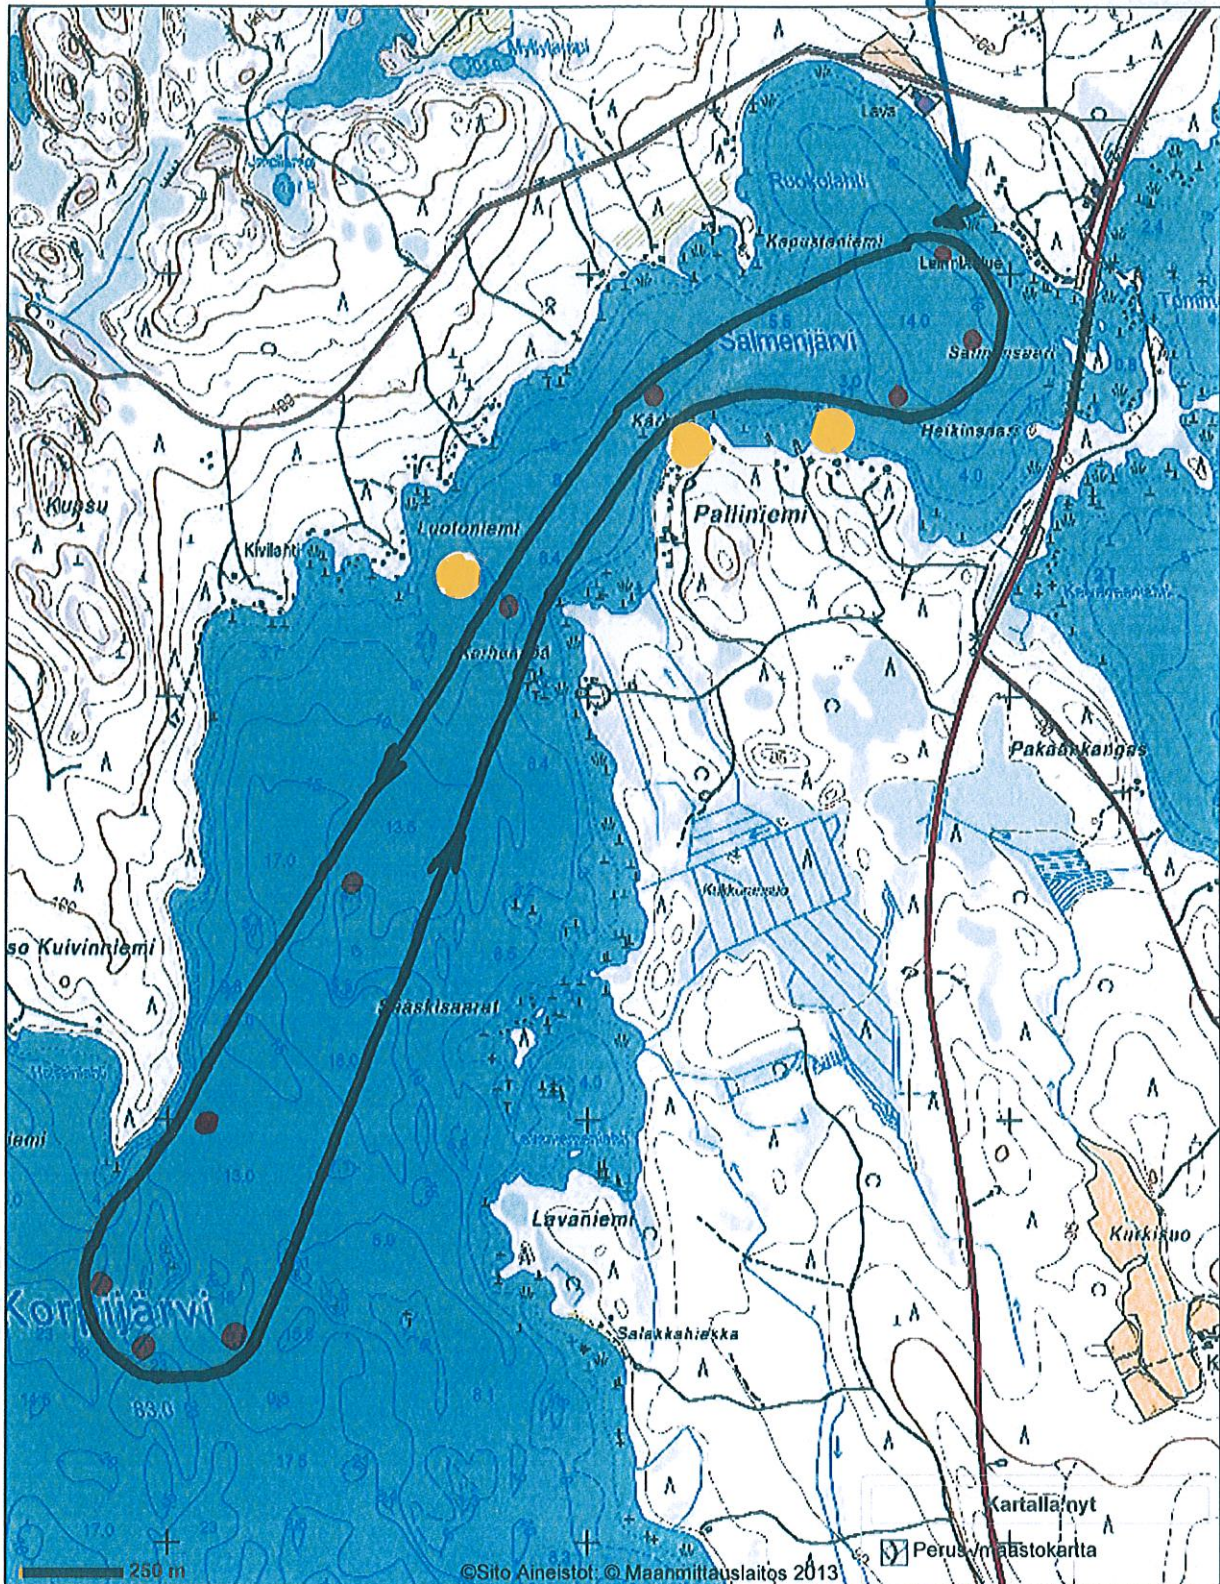

Lähtö / Maali

Mikkeli 49 km

Kouvola 57 km